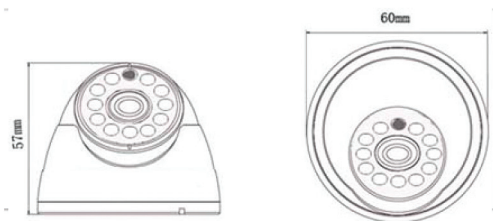

Размеры:

Схема подключения:

Установка

1. Выберите место для установки камеры
2. Установите камеру.
4. Подключите видео выход к монитору или другому видеоустройству с помощью коаксиального кабеля 75 Ом.
3. Подключите разъём питания DC-Jack к источнику питания.
4. Как только появится изображение на мониторе, настройте необходимый угол обзора.

В комплект входит:

1. Камера x 1
2. Инструкция пользователя x 1

Характеристики

Номер модели	JSA-DP800IRU 3.6mm
Параметры устройства	1/3" CMOS (Pixelplus)
Сигнальная система	PAL
Видео выход	1 Vp-p , 75 Ом
Объектив	M12 3.6 мм
Разрешение	800 ТВЛ;
Гамма коррекция	0.45
ИК фильтр	механический
ИК - подсветка	20 м
Минимальная освещенность	0 люкс
Отношение сигнал/шум	>48Б,
Источник питания	DC12V±10%
Потребление питания	Макс. 3W (250mA)
Рабочая температура	-25С~50С
Размеры	65x70мм
Вес	~ 175 г.