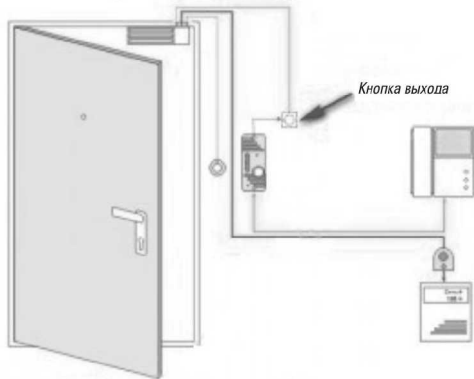

Схема подключения кнопки выхода для обеспечения санкционированного доступа в домофонию.

ПАСПОРТ

(на одну единицу продукции)

Кнопка выхода

модель: ST-61B

(1 паспорт на тарный картон – 500 единиц продукции)

УВАЖАЕМЫЙ ПОКУПАТЕЛЬ!

КРАТКОЕ ОПИСАНИЕ

Кнопка выхода, модель ST-61B, накладная, пластиковая, для разблокировки электроуправляемых дверных замков и защелок систем санкционированного доступа.

ПРИМЕНЕНИЕ

ST-61B применяется для обеспечения санкционированного доступа в составе аппаратуры для передачи или приема голоса и изображений с напряжением коммутации 12 Вольт, постоянного тока.

ПРИНЦИП РАБОТЫ

При нажатии на кнопку происходит замыкание/размыкание 2-х контактов. Металлическая пластина под действием кнопки размыкает контактную группу из 2 контактов (клеммы «NO» и «NC»). Поступление/прерывание тока индицируется системой как команда для открытия замкового устройства.